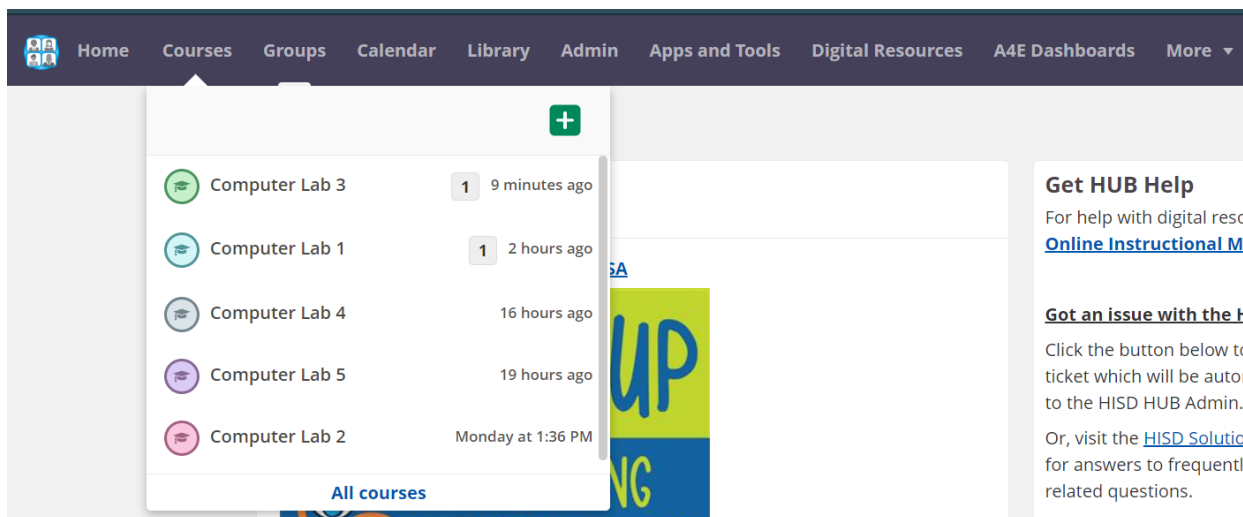

Paso 4: Busque nuevos anuncios y recursos publicados por su maestro en cada clase.