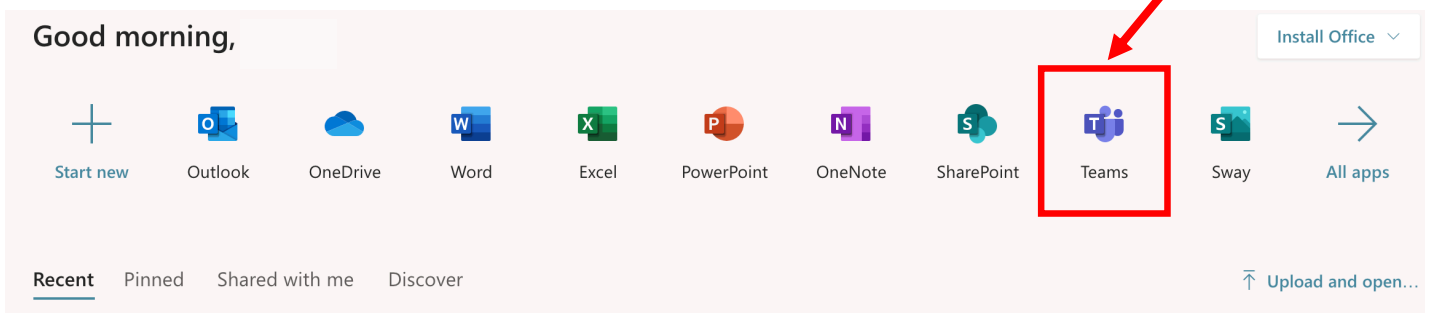

Como Ingresar a Microsoft Teams para Estudiantes

HISD Single Sign On Service

Sign in with your organizational account

student\s1234567

.....

Sign in

Visita la página office365.houstonisd.org e ingresa usando la información del estudiante. El usuario es el ID del estudiante. Son 7 numeros. La clave es la fecha de nacimiento. Son 8 numeros.

Username: `student\s#####` (# es número de ID)

Password: `cumpleaños del estudiante`

(formato de MMDDAAAA, Mayo 18, 2011 sería 05182011)

Haz clic en "Teams"